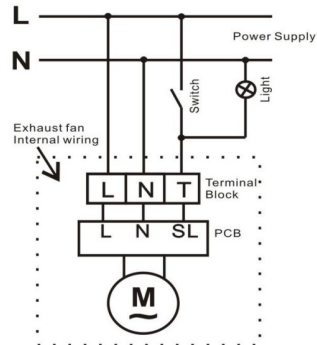

### **Specifikace**

Parametr	AV04	AV05/T	AV06/T	AV07
A (mm)	90	90	90	90
B (mm)	155	140	158	140
C (mm)	17	33	34	33
D (mm)	85	120	95	120
E (mm)	55	87	61	87
F (mm)	97	98	98	98
Napětí	230 V	230 V	230 V	230 V
Frekvence	50 Hz	50 Hz	50 Hz	50 Hz
Výkon	13 W	13 W	13 W	13 W
Proudění vzduchu	62 m3	62 m3	62 m3	62 m3
Hluk	39 dB	39 dB	39 dB	39 db

## Schéma zapojení pro variantu s časovačem:

L – fázový vodič – na červený vodič  
N – nulový vodič – na modrý vodič  
T – spínaná fáze – na černý vodič

## Časovač

U modelů s časovačem je možné nastavit hodnotu zpožděného vypnutí 1, 5, 10, 15 nebo 20min. Nastavení se provádí na desce plošného spoje, která je pod hlavním panelem, pomocí jemného šroubováku.