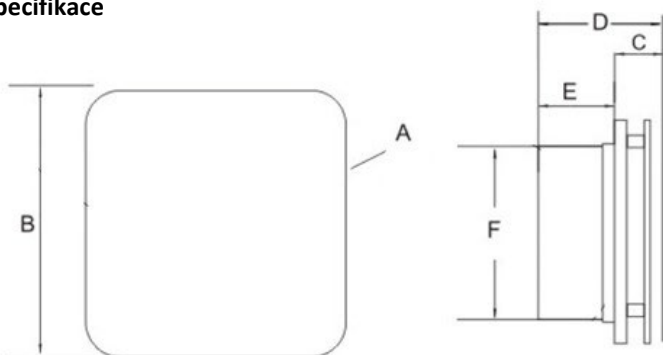

### **Specifikace**

Parametr	AV04	AV05/T	AV06/T	AV07
A (mm)	90	90	90	90
B (mm)	155	140	158	140
C (mm)	17	33	34	33
D (mm)	85	120	95	120
E (mm)	55	87	61	87
F (mm)	97	98	98	98
Napětí	230 V	230 V	230 V	230 V
Frekvence	50 Hz	50 Hz	50 Hz	50 Hz
Výkon	13 W	13 W	13 W	13 W
Proudění vzduchu	62 m3	62 m3	62 m3	62 m3
Hluk	39 dB	39 dB	39 dB	39 db